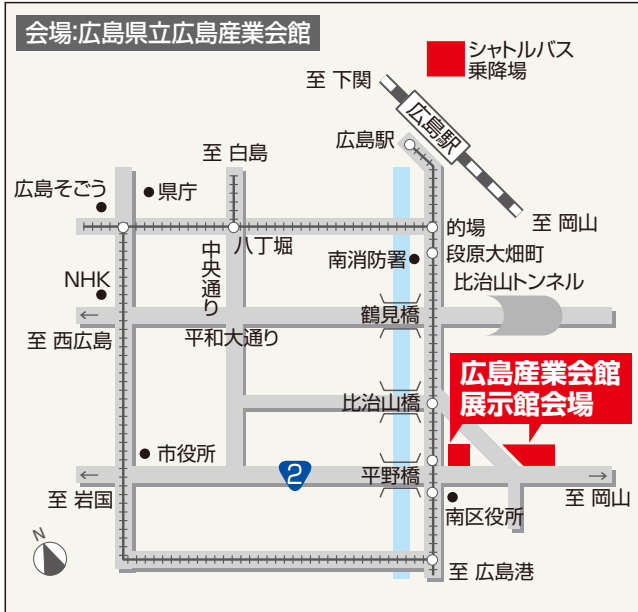

会場案内図

広島県立広島産業会館 会館配置図

会場へのアクセス

- ・タクシー JR広島駅から約7分
- ・市内電車 JR広島駅から約15分(比治山橋・南区役所前下車)
- ・市内バス JR横川駅から約25分 JR西広島駅から約25分

※会場駐車スペースには限りがありますので、なるべく公共交通機関もしくは、広島駅からのシャトルバスをご利用ください。

お問い合わせ先一覧

詳しくは、お取引のある信用金庫もしくは下記記載の実行委員会事務局にお問い合わせください。